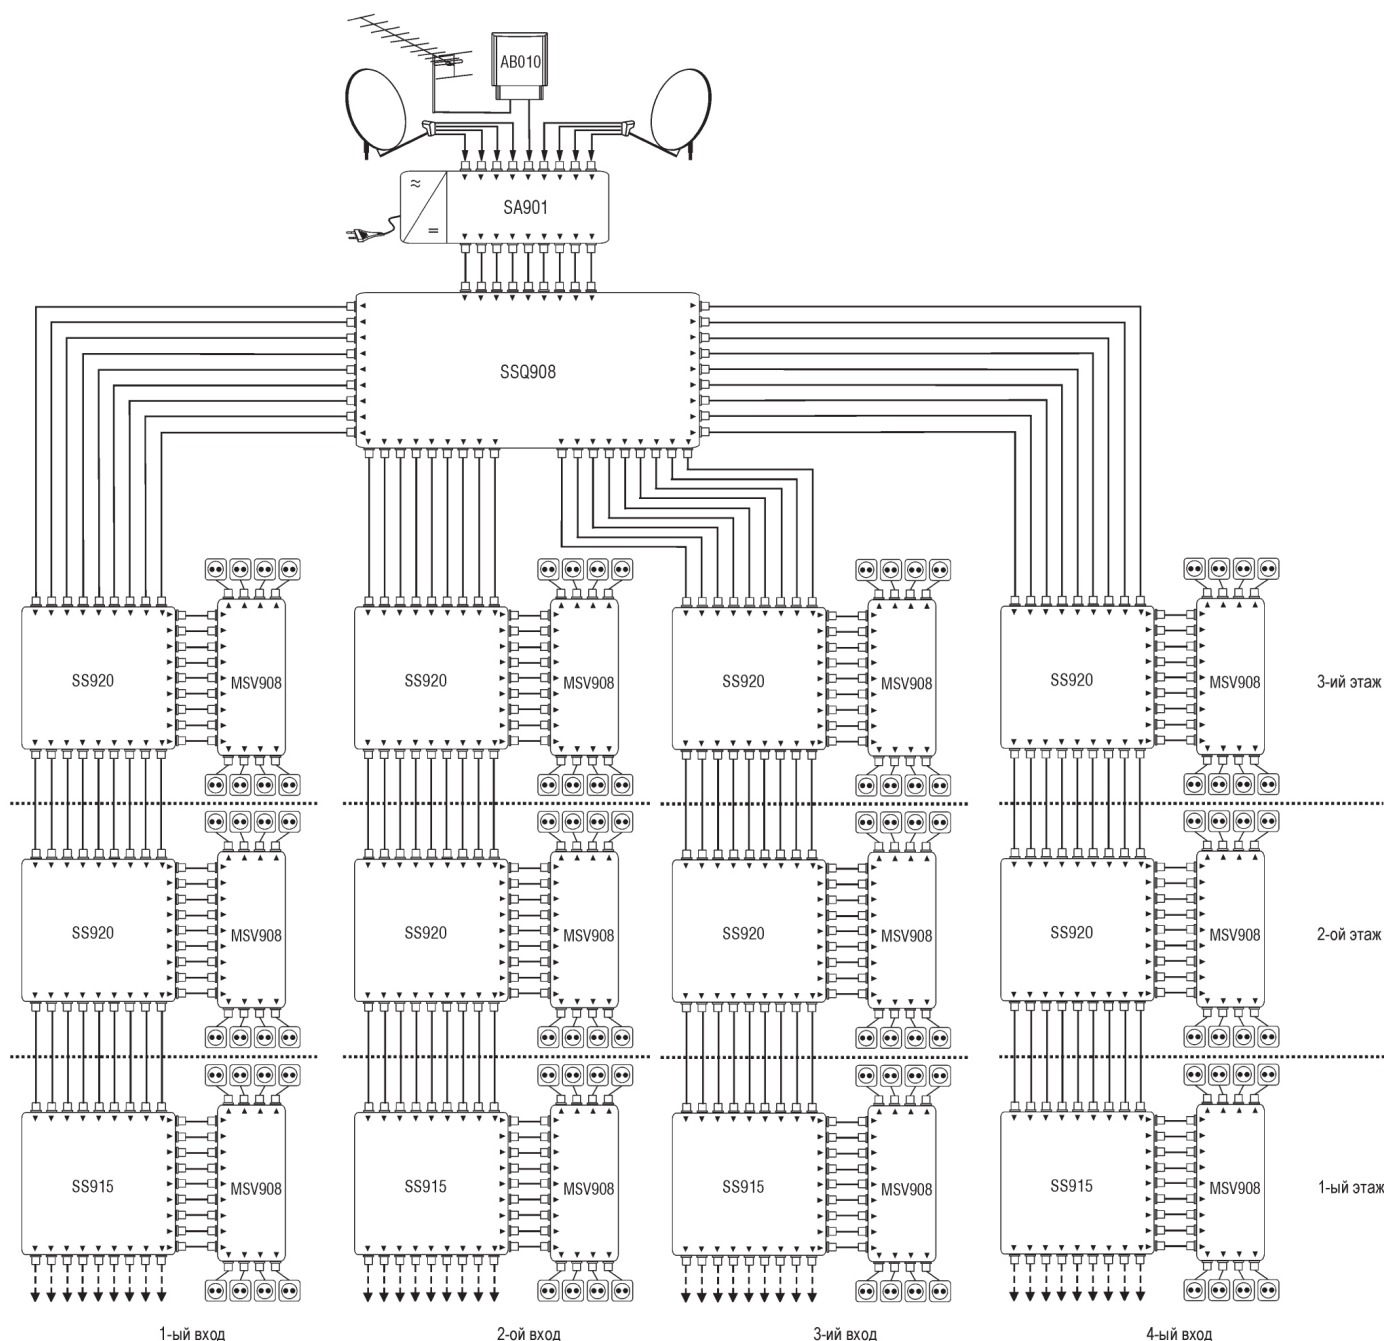

9-и кабельная система Примеры применения

Радиальная инсталляция для 36 абонентов.

Инсталляция одного мультисвича на два этажа.
8 абонентов на каждом этаже.

- AB010** - UHF мачтовый усилитель, [стр. 41](#)
- MS951** - проходной 9x4 мультисвич, [стр. 19](#)
- MSV908** - 9x8 мультисвич, [стр. 22](#)
- MSV912** - 9x12 мультисвич, [стр. 22](#)
- MSV916** - 9x16 мультисвич, [стр. 22](#)
- MSR932** - 9x32 мультисвич, [стр. 21](#)
- SA901** - головной усилитель, [стр. 25](#)
- SS915** - ответвитель 15 dB, [стр. 24](#)
- SS920** - ответвитель 20 dB, [стр. 24](#)

9-и кабельная система Примеры применения

Позтажная инсталляция. Питание от SA901.

Позтажная инсталляция. Питание от внешнего источника питания на уровне земли.

- MS951 - проходной 9x4 мультисвич, [стр. 19](#)
- MSV908 - 9x8 мультисвич, [стр. 22](#)
- MSV912 - 9x12 мультисвич, [стр. 22](#)
- MSV916 - 9x16 мультисвич, [стр. 22](#)
- PS182F - источник питания, [стр. 37](#)
- SA901 - головной усилитель, [стр. 25](#)
- SA911 - линейный усилитель, [стр. 25](#)
- SS910 - ответвитель 10 dB, [стр. 24](#)

9-и кабельная система Примеры применения

Здание с четырьмя подъездами, инсталляция 2-ух этажного дома. Вся система питается от SA901.

- AB010** - UHF мачтовый усилитель, [стр. 41](#)
- MSV908** - 9x8 мультисвич, [стр. 22](#)
- SA901** - головной усилитель, [стр. 25](#)
- SS915** - ответвитель 15 dB, [стр. 24](#)
- SS920** - ответвитель 20 dB, [стр. 24](#)
- SSQ908** - делитель на четыре, [стр. 24](#)

9-и кабельная система Примеры применения

Инсталляция здания с длинными коридорами. Питание магистрали от SA901.
Питание линии верхнего коридора от SA901. Питание линии нижнего коридора от MSR912.

- MSV912 - 9x12 мультисвич, [стр. 22](#)
- MSV916 - 9x16 мультисвич, [стр. 22](#)
- MSR916 - 9x16 мультисвич, [стр. 20](#)
- SA901 - головной усилитель, [стр. 25](#)
- SS904 - делитель на два, [стр. 24](#)
- SS910 - ответвитель 10 dB, [стр. 24](#)