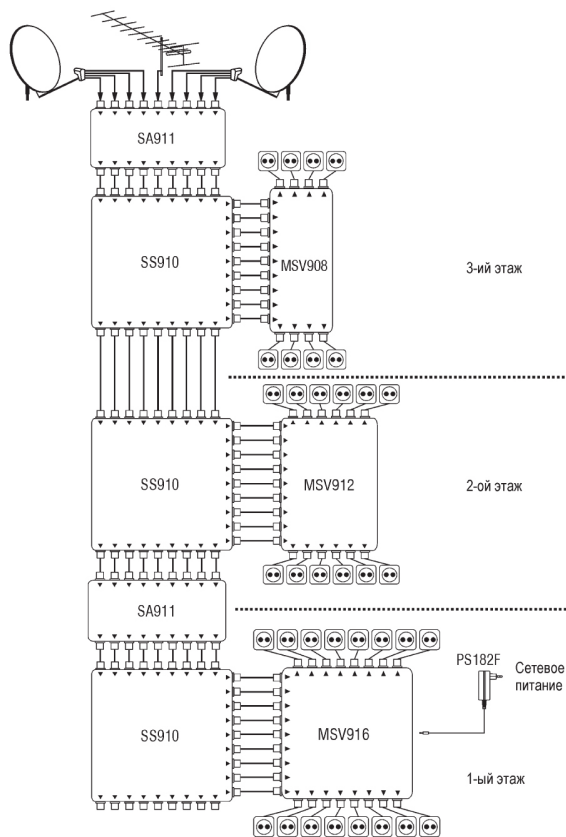

9-и кабельная система Примеры применения

Радиальная инсталляция для 36 абонентов.

Инсталляция одного мультисвича на два этажа.
8 абонентов на каждом этаже.

- AB010** - UHF мачтовый усилитель, [стр. 41](#)
- MS951** - проходной 9x4 мультисвич, [стр. 19](#)
- MSV908** - 9x8 мультисвич, [стр. 22](#)
- MSV912** - 9x12 мультисвич, [стр. 22](#)
- MSV916** - 9x16 мультисвич, [стр. 22](#)
- MSR932** - 9x32 мультисвич, [стр. 21](#)
- SA901** - головной усилитель, [стр. 25](#)
- SS915** - ответвитель 15 dB, [стр. 24](#)
- SS920** - ответвитель 20 dB, [стр. 24](#)

9-и кабельная система Примеры применения

Позтажная инсталляция. Питание от SA901.

Позтажная инсталляция. Питание от внешнего источника питания на уровне земли.

- MS951 - проходной 9x4 мультисвич, [стр. 19](#)
- MSV908 - 9x8 мультисвич, [стр. 22](#)
- MSV912 - 9x12 мультисвич, [стр. 22](#)
- MSV916 - 9x16 мультисвич, [стр. 22](#)
- PS182F - источник питания, [стр. 37](#)
- SA901 - головной усилитель, [стр. 25](#)
- SA911 - линейный усилитель, [стр. 25](#)
- SS910 - ответвитель 10 dB, [стр. 24](#)

9-и кабельная система Примеры применения

Здание с четырьмя подъездами, инсталляция 2-ух этажного дома. Вся система питается от SA901.

- AB010** - UHF мачтовый усилитель, [стр. 41](#)
- MSV908** - 9x8 мультисвич, [стр. 22](#)
- SA901** - головной усилитель, [стр. 25](#)
- SS915** - ответвитель 15 dB, [стр. 24](#)
- SS920** - ответвитель 20 dB, [стр. 24](#)
- SSQ908** - делитель на четыре, [стр. 24](#)

9-и кабельная система Примеры применения

Инсталляция здания с длинными коридорами. Питание магистрали от SA901.
Питание линии верхнего коридора от SA901. Питание линии нижнего коридора от MSR912.

- MSV912 - 9x12 мультисвич, [стр. 22](#)
- MSV916 - 9x16 мультисвич, [стр. 22](#)
- MSR916 - 9x16 мультисвич, [стр. 20](#)
- SA901 - головной усилитель, [стр. 25](#)
- SS904 - делитель на два, [стр. 24](#)
- SS910 - ответвитель 10 dB, [стр. 24](#)