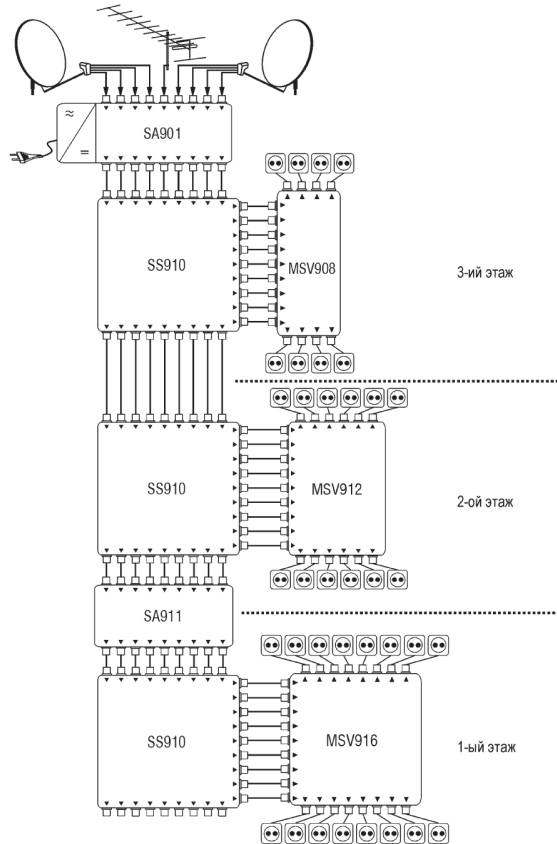

9-и кабельная система Примеры применения

Радиальная инсталляция для 36 абонентов.

Инсталляция одного мультисвича на два этажа.
8 абонентов на каждом этаже.

- AB010** - UHF мачтовый усилитель, [стр. 41](#)
- MS951** - проходной 9x4 мультисвич, [стр. 19](#)
- MSV908** - 9x8 мультисвич, [стр. 22](#)
- MSV912** - 9x12 мультисвич, [стр. 22](#)
- MSV916** - 9x16 мультисвич, [стр. 22](#)
- MSR932** - 9x32 мультисвич, [стр. 21](#)
- SA901** - головной усилитель, [стр. 25](#)
- SS915** - ответвитель 15 dB, [стр. 24](#)
- SS920** - ответвитель 20 dB, [стр. 24](#)

9-и кабельная система Примеры применения

Позтажная инсталляция. Питание от SA901.

Позтажная инсталляция. Питание от внешнего источника питания на уровне земли.

- MS951 - проходной 9x4 мультисвич, [стр. 19](#)
- MSV908 - 9x8 мультисвич, [стр. 22](#)
- MSV912 - 9x12 мультисвич, [стр. 22](#)
- MSV916 - 9x16 мультисвич, [стр. 22](#)
- PS182F - источник питания, [стр. 37](#)
- SA901 - головной усилитель, [стр. 25](#)
- SA911 - линейный усилитель, [стр. 25](#)
- SS910 - ответвитель 10 dB, [стр. 24](#)

9-и кабельная система Примеры применения

Здание с четырьмя подъездами, инсталляция 2-ух этажного дома. Вся система питается от SA901.

- AB010** - UHF мачтовый усилитель, [стр. 41](#)
- MSV908** - 9x8 мультисвич, [стр. 22](#)
- SA901** - головной усилитель, [стр. 25](#)
- SS915** - ответвитель 15 dB, [стр. 24](#)
- SS920** - ответвитель 20 dB, [стр. 24](#)
- SSQ908** - делитель на четыре, [стр. 24](#)

9-и кабельная система Примеры применения

Инсталляция здания с длинными коридорами. Питание магистрали от SA901.
Питание линии верхнего коридора от SA901. Питание линии нижнего коридора от MSR912.

- MSV912 - 9x12 мультисвич, [стр. 22](#)
- MSV916 - 9x16 мультисвич, [стр. 22](#)
- MSR916 - 9x16 мультисвич, [стр. 20](#)
- SA901 - головной усилитель, [стр. 25](#)
- SS904 - делитель на два, [стр. 24](#)
- SS910 - ответвитель 10 dB, [стр. 24](#)