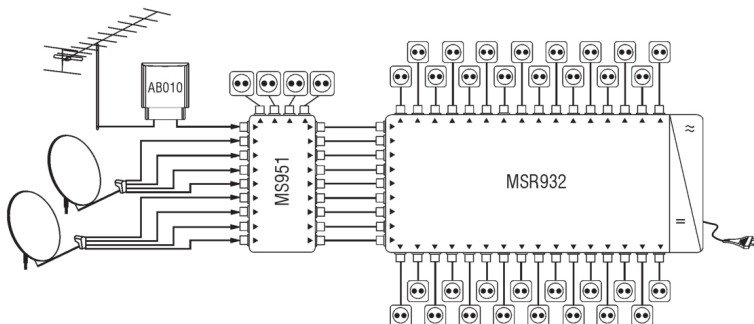

9-и кабельная система Примеры применения

Радиальная инсталляция для 36 абонентов.

Инсталляция одного мультисвича на два этажа.
8 абонентов на каждом этаже.

- AB010** - UHF мачтовый усилитель, [стр. 41](#)
- MS951** - проходной 9x4 мультисвич, [стр. 19](#)
- MSV908** - 9x8 мультисвич, [стр. 22](#)
- MSV912** - 9x12 мультисвич, [стр. 22](#)
- MSV916** - 9x16 мультисвич, [стр. 22](#)
- MSR932** - 9x32 мультисвич, [стр. 21](#)
- SA901** - головной усилитель, [стр. 25](#)
- SS915** - ответвитель 15 dB, [стр. 24](#)
- SS920** - ответвитель 20 dB, [стр. 24](#)

9-и кабельная система Примеры применения

Позтажная инсталляция. Питание от SA901.

Позтажная инсталляция. Питание от внешнего источника питания на уровне земли.

- MS951 - проходной 9x4 мультисвич, [стр. 19](#)
- MSV908 - 9x8 мультисвич, [стр. 22](#)
- MSV912 - 9x12 мультисвич, [стр. 22](#)
- MSV916 - 9x16 мультисвич, [стр. 22](#)
- PS182F - источник питания, [стр. 37](#)
- SA901 - головной усилитель, [стр. 25](#)
- SA911 - линейный усилитель, [стр. 25](#)
- SS910 - ответвитель 10 dB, [стр. 24](#)

9-и кабельная система Примеры применения

Здание с четырьмя подъездами, инсталляция 2-ух этажного дома. Вся система питается от SA901.

- AB010** - UHF мачтовый усилитель, [стр. 41](#)
- MSV908** - 9x8 мультисвич, [стр. 22](#)
- SA901** - головной усилитель, [стр. 25](#)
- SS915** - ответвитель 15 dB, [стр. 24](#)
- SS920** - ответвитель 20 dB, [стр. 24](#)
- SSQ908** - делитель на четыре, [стр. 24](#)

9-и кабельная система Примеры применения

Инсталляция здания с длинными коридорами. Питание магистрали от SA901.
Питание линии верхнего коридора от SA901. Питание линии нижнего коридора от MSR912.

- MSV912 - 9x12 мультисвич, [стр. 22](#)
- MSV916 - 9x16 мультисвич, [стр. 22](#)
- MSR916 - 9x16 мультисвич, [стр. 20](#)
- SA901 - головной усилитель, [стр. 25](#)
- SS904 - делитель на два, [стр. 24](#)
- SS910 - ответвитель 10 dB, [стр. 24](#)