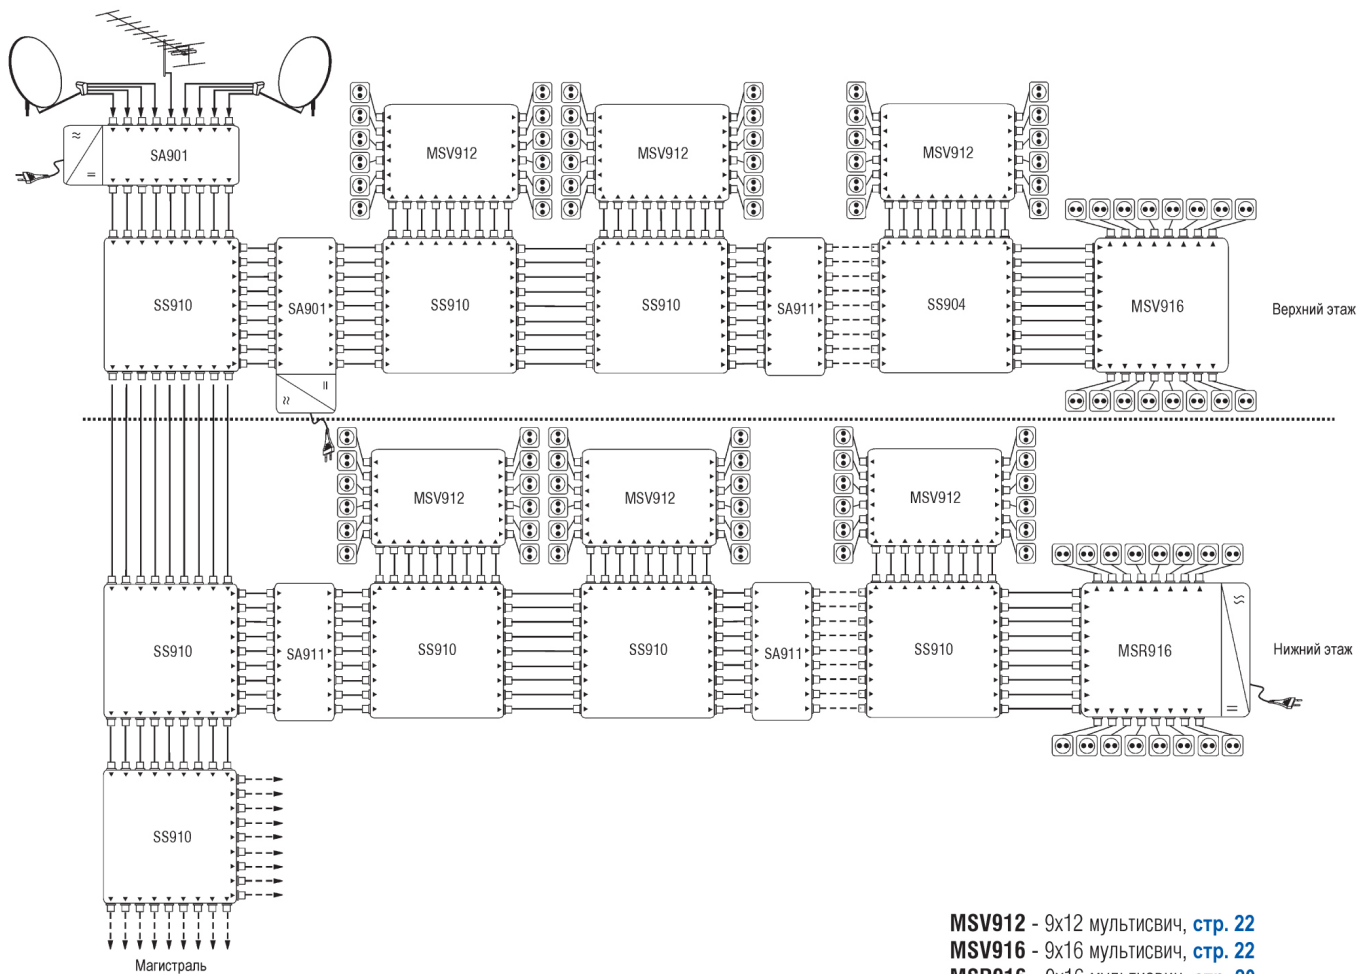

9-и кабельная система Примеры применения

Радиальная инсталляция для 36 абонентов.

Инсталляция одного мультисвича на два этажа.
8 абонентов на каждом этаже.

- AB010** - UHF мачтовый усилитель, [стр. 41](#)
- MS951** - проходной 9x4 мультисвич, [стр. 19](#)
- MSV908** - 9x8 мультисвич, [стр. 22](#)
- MSV912** - 9x12 мультисвич, [стр. 22](#)
- MSV916** - 9x16 мультисвич, [стр. 22](#)
- MSR932** - 9x32 мультисвич, [стр. 21](#)
- SA901** - головной усилитель, [стр. 25](#)
- SS915** - ответвитель 15 dB, [стр. 24](#)
- SS920** - ответвитель 20 dB, [стр. 24](#)

9-и кабельная система Примеры применения

Позтажная инсталляция. Питание от SA901.

Позтажная инсталляция. Питание от внешнего источника питания на уровне земли.

- MS951 - проходной 9x4 мультисвич, [стр. 19](#)
- MSV908 - 9x8 мультисвич, [стр. 22](#)
- MSV912 - 9x12 мультисвич, [стр. 22](#)
- MSV916 - 9x16 мультисвич, [стр. 22](#)
- PS182F - источник питания, [стр. 37](#)
- SA901 - головной усилитель, [стр. 25](#)
- SA911 - линейный усилитель, [стр. 25](#)
- SS910 - ответвитель 10 dB, [стр. 24](#)

9-и кабельная система Примеры применения

Здание с четырьмя подъездами, инсталляция 2-ух этажного дома. Вся система питается от SA901.

- AB010** - UHF мачтовый усилитель, [стр. 41](#)
- MSV908** - 9x8 мультисвич, [стр. 22](#)
- SA901** - головной усилитель, [стр. 25](#)
- SS915** - ответвитель 15 dB, [стр. 24](#)
- SS920** - ответвитель 20 dB, [стр. 24](#)
- SSQ908** - делитель на четыре, [стр. 24](#)

9-и кабельная система Примеры применения

Инсталляция здания с длинными коридорами. Питание магистрали от SA901.
Питание линии верхнего коридора от SA901. Питание линии нижнего коридора от MSR912.

- MSV912 - 9x12 мультисвич, [стр. 22](#)
- MSV916 - 9x16 мультисвич, [стр. 22](#)
- MSR916 - 9x16 мультисвич, [стр. 20](#)
- SA901 - головной усилитель, [стр. 25](#)
- SS904 - делитель на два, [стр. 24](#)
- SS910 - ответвитель 10 dB, [стр. 24](#)