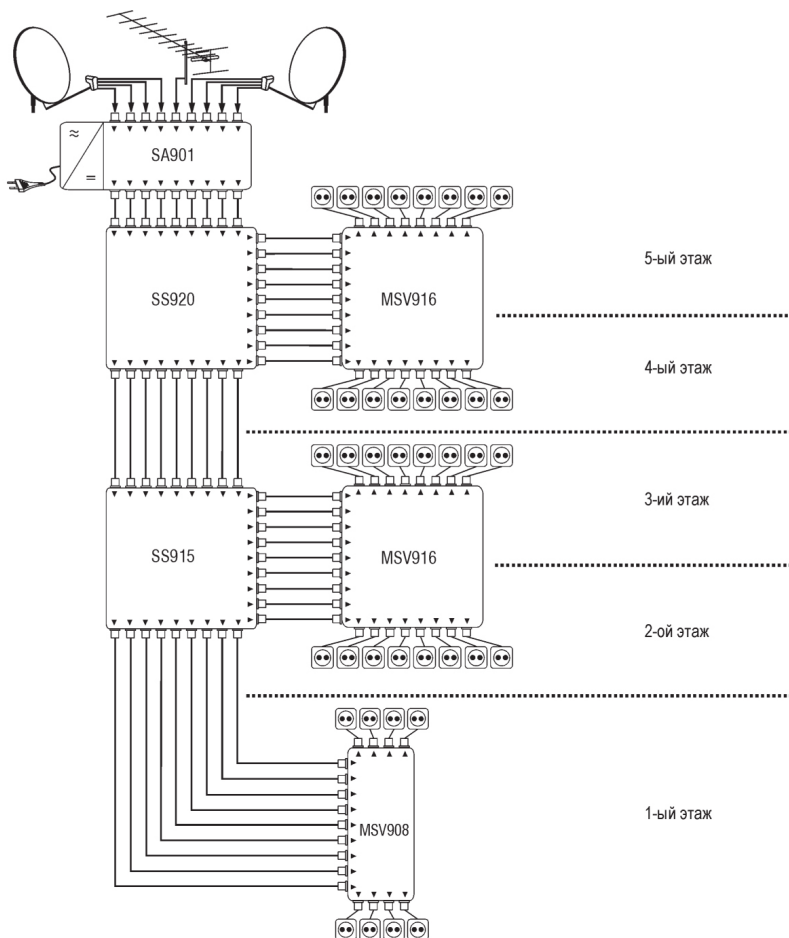

9-и кабельная система Примеры применения

Радиальная инсталляция для 36 абонентов.

Инсталляция одного мультисвича на два этажа.
8 абонентов на каждом этаже.

- AB010** - UHF мачтовый усилитель, [стр. 41](#)
- MS951** - проходной 9x4 мультисвич, [стр. 19](#)
- MSV908** - 9x8 мультисвич, [стр. 22](#)
- MSV912** - 9x12 мультисвич, [стр. 22](#)
- MSV916** - 9x16 мультисвич, [стр. 22](#)
- MSR932** - 9x32 мультисвич, [стр. 21](#)
- SA901** - головной усилитель, [стр. 25](#)
- SS915** - ответвитель 15 dB, [стр. 24](#)
- SS920** - ответвитель 20 dB, [стр. 24](#)

9-и кабельная система Примеры применения

Позтажная инсталляция. Питание от SA901.

Позтажная инсталляция. Питание от внешнего источника питания на уровне земли.

- MS951 - проходной 9x4 мультисвич, [стр. 19](#)
- MSV908 - 9x8 мультисвич, [стр. 22](#)
- MSV912 - 9x12 мультисвич, [стр. 22](#)
- MSV916 - 9x16 мультисвич, [стр. 22](#)
- PS182F - источник питания, [стр. 37](#)
- SA901 - головной усилитель, [стр. 25](#)
- SA911 - линейный усилитель, [стр. 25](#)
- SS910 - ответвитель 10 dB, [стр. 24](#)

9-и кабельная система Примеры применения

Здание с четырьмя подъездами, инсталляция 2-ух этажного дома. Вся система питается от SA901.

- AB010** - UHF мачтовый усилитель, [стр. 41](#)
- MSV908** - 9x8 мультисвич, [стр. 22](#)
- SA901** - головной усилитель, [стр. 25](#)
- SS915** - ответвитель 15 dB, [стр. 24](#)
- SS920** - ответвитель 20 dB, [стр. 24](#)
- SSQ908** - делитель на четыре, [стр. 24](#)

9-и кабельная система Примеры применения

Инсталляция здания с длинными коридорами. Питание магистрали от SA901.
Питание линии верхнего коридора от SA901. Питание линии нижнего коридора от MSR912.

- MSV912 - 9x12 мультисвич, [стр. 22](#)
- MSV916 - 9x16 мультисвич, [стр. 22](#)
- MSR916 - 9x16 мультисвич, [стр. 20](#)
- SA901 - головной усилитель, [стр. 25](#)
- SS904 - делитель на два, [стр. 24](#)
- SS910 - ответвитель 10 dB, [стр. 24](#)